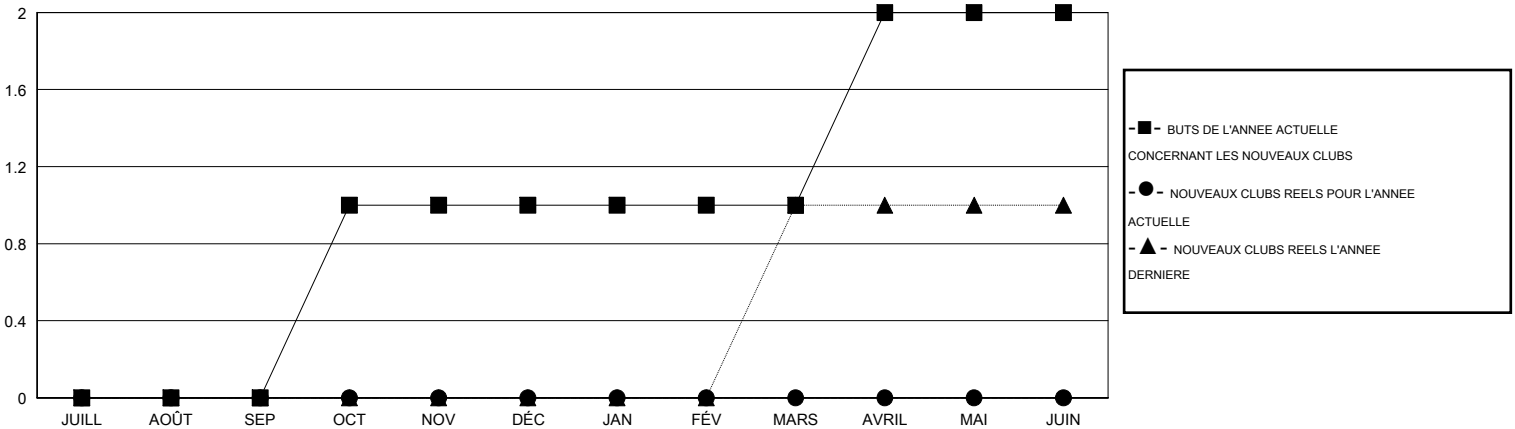

MONTHLY MEMBERSHIP PROGRESS REPORT

District 103IW

Results as of: 5/31/2017

GMT: Jean-Jacques STOFFEL-MUNCK

LIEU FRANCE

RC EME

Clubs				Membres			
RESULTATS POUR 2016-2017				RESULTATS POUR 2016-2017			
TRIMESTRE	BUT CONCERNANT LES NOUVEAUX CLUBS	NOUVEAUX CLUBS	CLUBS ANNULÉS	TRIMESTRE	OBJECTIF DE CROISSANCE NETTE DES NOUVEAUX MEMBRES (excluant les membres réintégrés ou transférés)	TOTAL DE LA CROISSANCE DES NOUVEAUX MEMBRES (excluant les membres réintégrés ou transférés)	TOTAL DES MEMBRES RADIES (y compris les transferts)
JUILL/AOÛT/SEP	0	0	0	JUILL/AOÛT/SEP	-6	3	34
OCT/NOV/DÉC	1	0	0	OCT/NOV/DÉC	6	20	48
JAN/FÉV/MARS	0	0	0	JAN/FÉV/MARS	0	26	27
AVRIL/MAI/JUIN	1	0	1	AVRIL/MAI/JUIN	6	23	44

BUTS ET NOUVEAUX CLUBS REELS - CUMULATIF