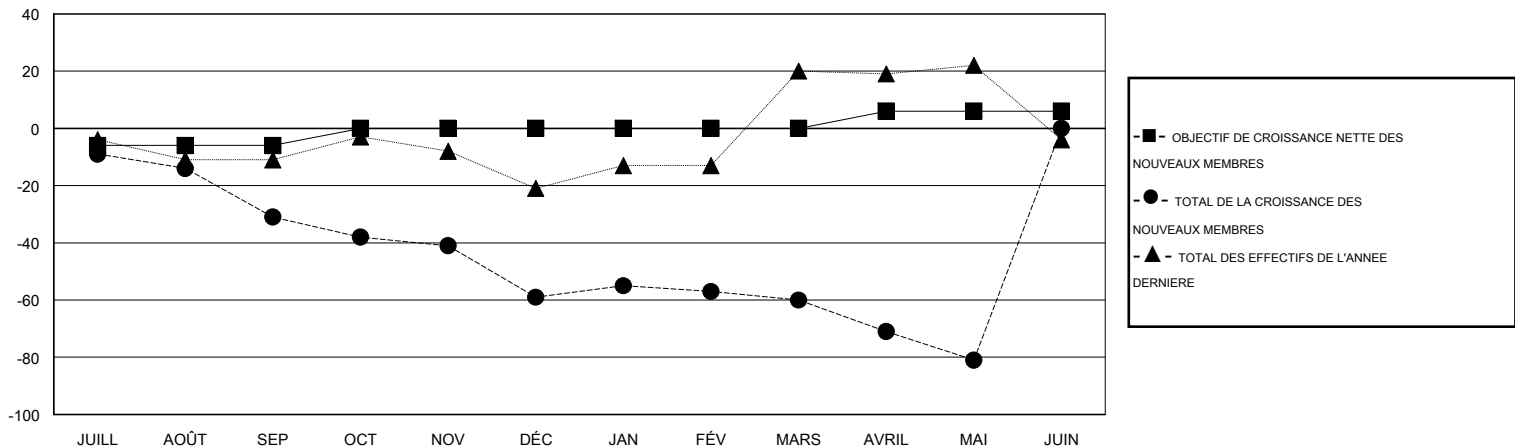

MONTHLY MEMBERSHIP PROGRESS REPORT

District 103IW

Results as of: 5/31/2017

GMT: Jean-Jacques STOFFEL-MUNCK

LIEU FRANCE

RC EME

Clubs				Membres			
RESULTATS POUR 2016-2017				RESULTATS POUR 2016-2017			
TRIMESTRE	BUT CONCERNANT LES NOUVEAUX CLUBS	NOUVEAUX CLUBS	CLUBS ANNULÉS	TRIMESTRE	OBJECTIF DE CROISSANCE NETTE DES NOUVEAUX MEMBRES (excluant les membres réintégrés ou transférés)	TOTAL DE LA CROISSANCE DES NOUVEAUX MEMBRES (excluant les membres réintégrés ou transférés)	TOTAL DES MEMBRES RADIES (y compris les transferts)
JUILL/AOÛT/SEP	0	0	0	JUILL/AOÛT/SEP	-6	3	34
OCT/NOV/DÉC	1	0	0	OCT/NOV/DÉC	6	20	48
JAN/FÉV/MARS	0	0	0	JAN/FÉV/MARS	0	26	27
AVRIL/MAI/JUIN	1	0	1	AVRIL/MAI/JUIN	6	23	44

BUTS ET NOUVEAUX CLUBS REELS - CUMULATIF

BUTS ET MEMBRES REELS - CUMULATIF

CLUBS RADIES: 1	43 CLUBS OF 81 ONT AJOUTE 1 OU PLUSIEURS NOUVEAUX MEMBRES	DISTRIBUTION PAR SEXE
		HOMME 1,194 (77.68%)
		FEMME 343 (22.32%)
MEMBRES RADIES	CLIQUEZ ICI POUR LES INFORMATIONS CUMULATIVES SUR LES EFFECTIFS	NOMBRE TOTAL DE MEMBRES 44
DECEDE 15		D'UNITÉS FAMILIALES
CLUB ANNULÉ 1		MEMBRES DE FAMILLE QUI RÈGENT 22
AUTRE 137		LA MOITIÉ DES COTISATIONS
TOTAL 153		